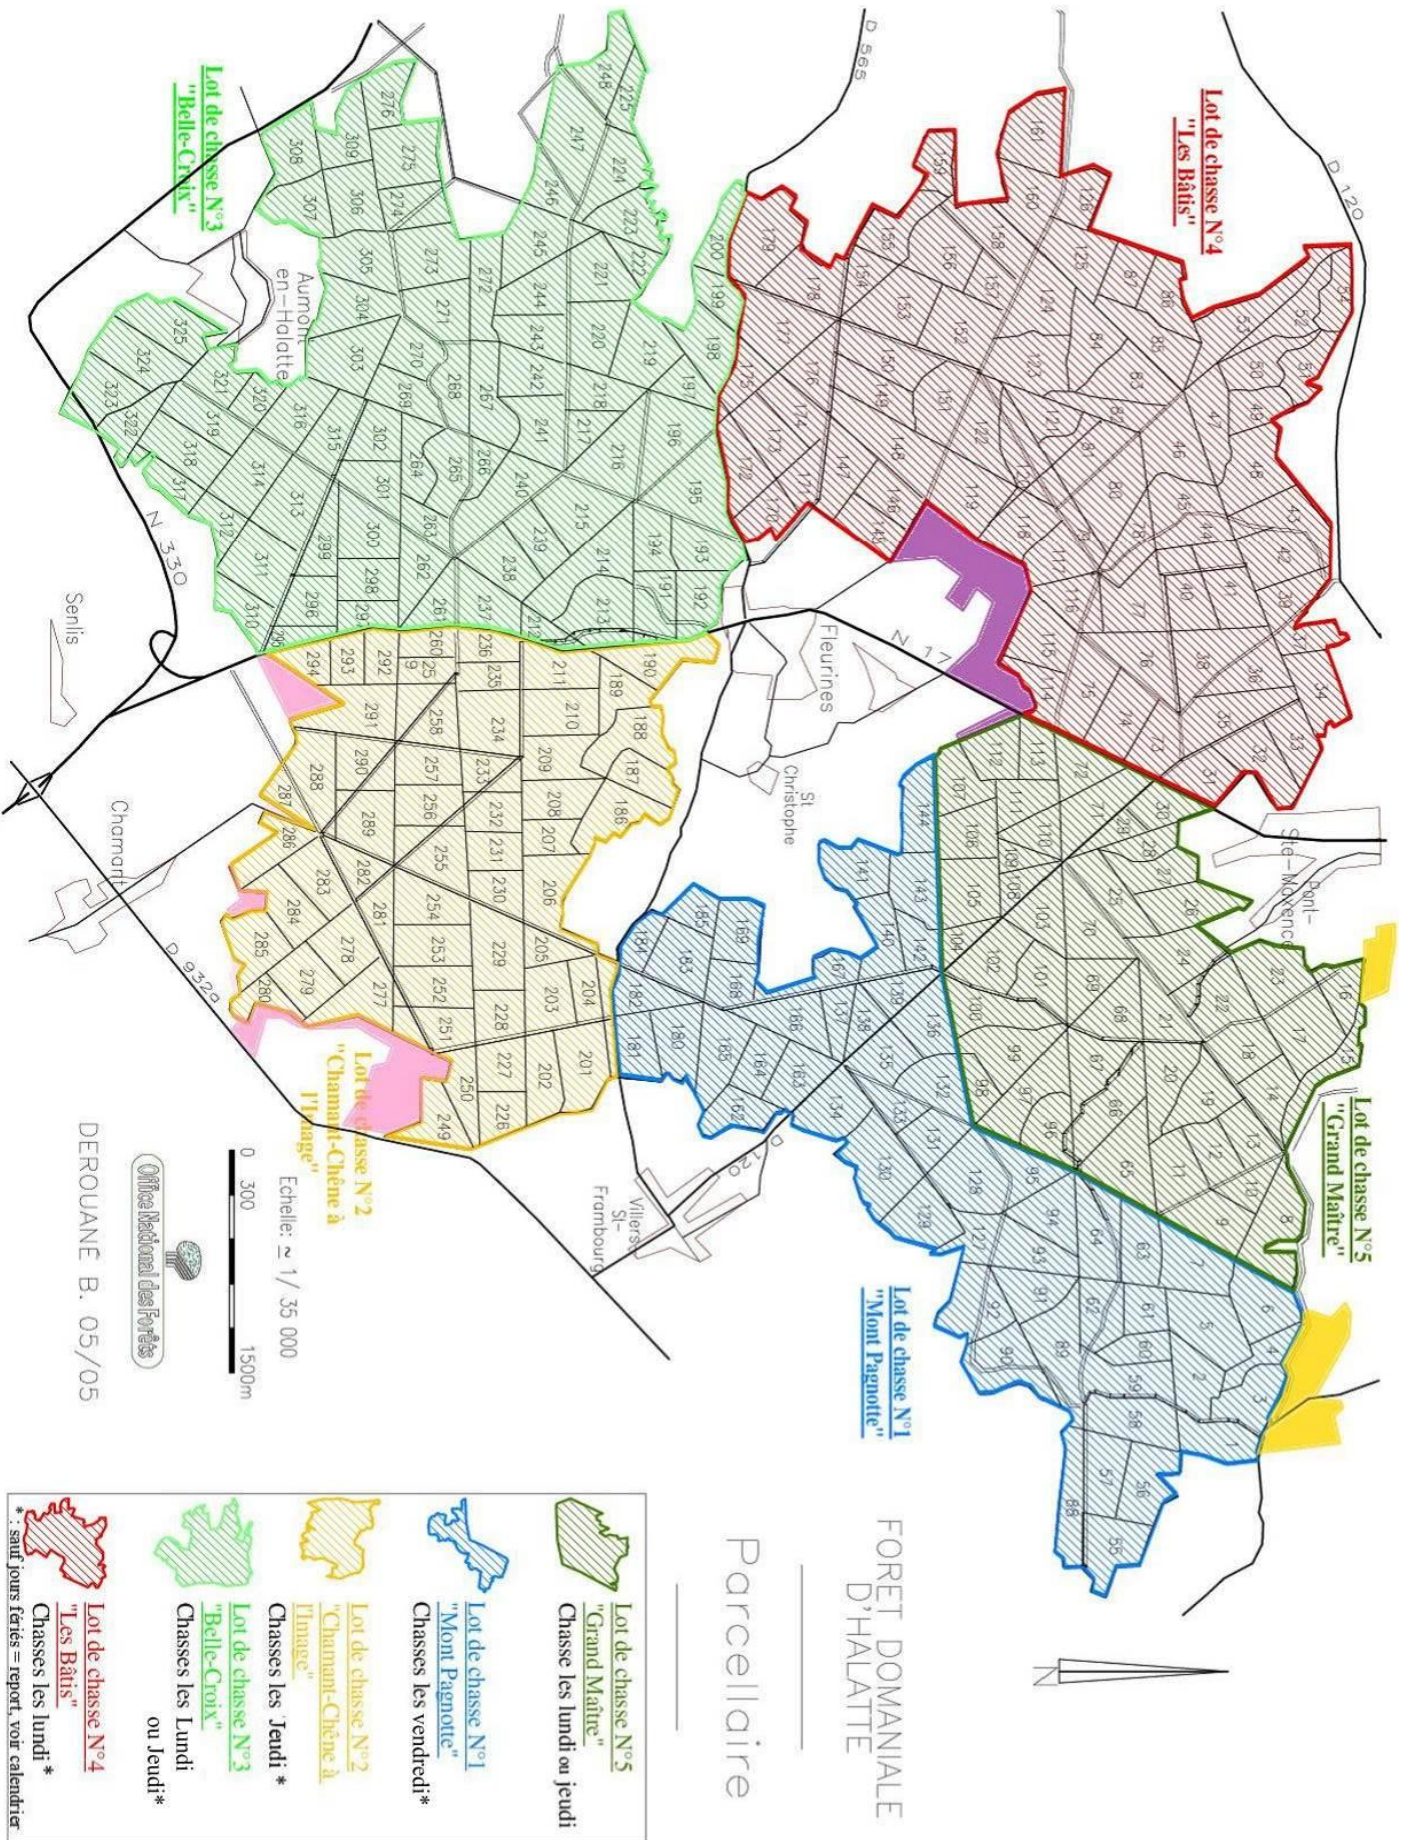

	Lot de chasse N°5 "Grand Maître" Chasse les lundi ou jeudi
	Lot de chasse N°1 "Mont Pagnotte" Chasses les vendredi*
	Lot de chasse N°2 "Charnet-Chêne à l'Image" Chasses les Jeudi *
	Lot de chasse N°3 "Belle-Croix" Chasses les Lundi ou Jeudi*
	Lot de chasse N°4 "Les Bâts" Chasses les lundi *