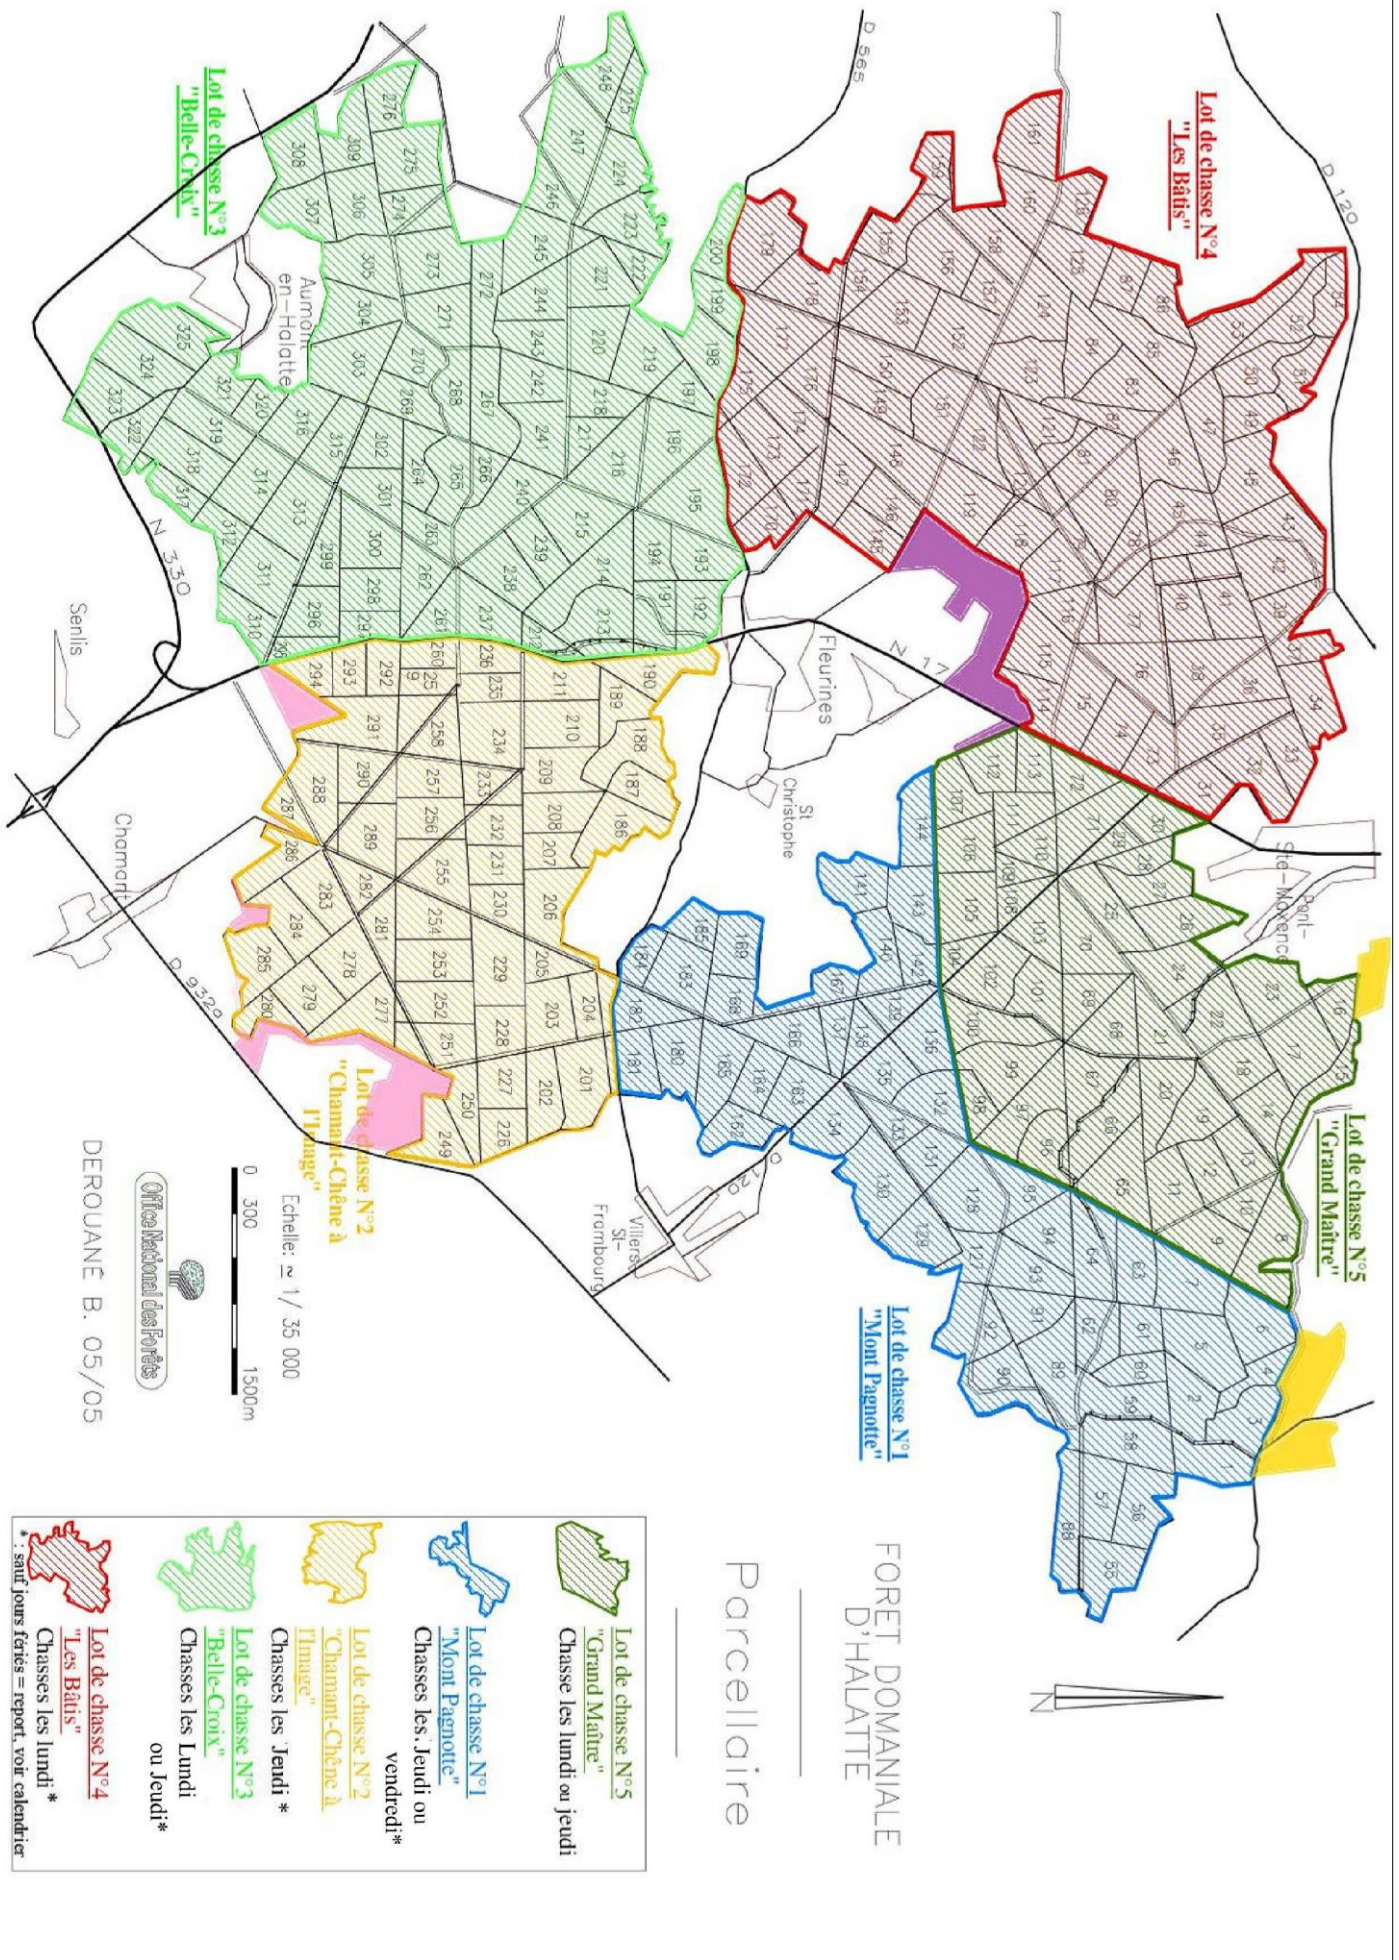

**Calendrier Chasses à tir 2022/2023 Forêt Domaniale de Halatte**

**Forêts Communales du massif**

Lot 1 (Mont Pagnotte)	Lot 2 (Chamant/Chêne à l'Image)	Lot 3 (Belle-Croix)	Lot 4 (Les Bâtis)	Lot 5 (Grand Maître)	Pontpoint	Fleurines	Chamant
		lun 20 févr 23	lun 20 févr 23	lun 20 févr 23		dim 19 févr 23	
	jeu 23 févr 23						
ven 24 févr 23				ven 24 févr 23			
		lun 27 févr 23	lun 27 févr 23	lun 27 févr 23		dim 26 févr 23	
mar 28 févr 23	mar 28 févr 23					mar 28 févr 23	
<b><u>Dates supplémentaires régulation sangliers (conditionnelles réalisation obligations administratives)</u></b>							
ven 10 mars 23	jeu 9 mars 23	jeu 9 mars 23	jeu 2 mars 23	jeu 2 mars 23			
ven 24 mars 23	jeu 16 mars 23	lun 20 mars 23	lun 6 mars 23	jeu 16 mars 23			
			jeu 9 mars 23				
			lun 13 mars 23				

<https://www.onf.fr/chasse/les-calendriers-de-chasse-en-foret-domaniale>

n'hésitez pas à le consulter.

FORET DOMANIALE  
D'HALATTE

Parcelle

	Lot de chasse N°5 "Grand Maître" Chasse les lundi ou jeudi
	Lot de chasse N°1 "Mont Pagnotte" Chasses les: Jeudi ou vendredi*
	Lot de chasse N°2 "Chamant-Chêne à l'Imuge" Chasses les: Jeudi *
	Lot de chasse N°3 "Belle-Croix" Chasses les: Lundi ou Jeudi*
	Lot de chasse N°4 "Les Bâtiés" Chasses les: lundi *

\* : sans jours Fêtes = report, voir calendrier.

DEROUANE B. 05/05

Echelle:  $\approx 1 / 35\ 000$   
0 300 1500m